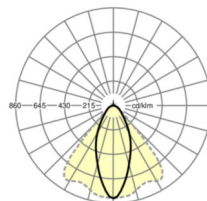

CHARAKTERYSTYKA

Numer katalogowy	18624304100
Numer EAN	4020863358045
Numer taryfy celnej	94051190
Znak jakości	IP 64, Klasa ochronności I, ENEC10 VDE, F, D, HACCP DIN10500/Żywność/IFS-przydatność do zastosowania/BRC, Indoor, CE
Klasa odporności IK	IK03 (-20°C bis 35°C)
Temperatura otoczenia	ta -20°C do 35°C
Okres gwarancji	5 lata
Możliwość dofinansowania ze środków państwowych	BEG – dofinansowanie do domów energooszczędnych (ważne tylko dla Niemiec)

ELEKTROTECHNIKA

Zasilacz	Elektroniczny sterownik (1 szt.)
Moc systemowa	53W
Napięcie sieciowe	230V/50Hz
Klasa efektywności energetycznej/Źródło światła	C

TECHNIKA ŚWIETLNA

Wyposażenie	LED, współczynnik oddawania barw/kolor światła CRI ≥ 80 / 4000K
Tolerancja koloru (MacAdam)	3SDCM
Bezpieczeństwo fotobiologiczne (Oprawa)	RG1
Nominalny strumień świetlny	9272lm
Trwałość LED	50000h L80/B10 (Tq 35°C)
Wydajność oprawy	176lm/W
Kąt rozsyłu światła	40° (C0) / 85° (C90)
UGR pop./pod.	20.3 / 22.3

DEEP-LINK

<https://www.regiolux.de/pl/article/18624304100>

Odnosińnik	LED 9000lm 840
ηLB	100 %
Φ ↓/↑	99 % / 1 %
UGR pop./pod.	20.3 / 22.3