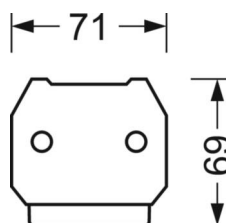

DEEP-LINK

<https://www.regiolux.de/pl/article/18624304100>

Odnosińnik	LED 9000lm 840
ηLB	100 %
Φ ↓/↑	99 % / 1 %
UGR pop./pod.	20.3 / 22.3

MECHANIKA

Kolor obudowy	biały beskidzki RAL 9016
Wymiary (DxSzxW/ŚrxW)	1531mm x 55mm x 37mm
Masa (netto)	1.9kg
Rodzaj montażu	Montaż systemu szyn nośnych

Wymiary

L	1531 mm	Długość
B	55 mm	Szerokość
H	37 mm	Wysokość