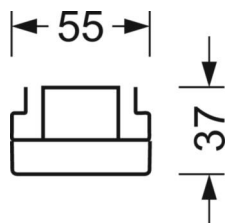

ELEKTROTECHNIKA

Zasilacz	Elektroniczny sterownik (1 szt.)
Moc systemowa	53W
Napięcie sieciowe	230V/50Hz
Klasa efektywności energetycznej/Źródło światła	C

TECHNIKA ŚWIETLNA

Wyposażenie	LED, współczynnik oddawania barw/kolor światła CRI ≥ 80 / 4000K
Tolerancja koloru (MacAdam)	3SDCM
Bezpieczeństwo fotobiologiczne (Oprawa)	RG1
Nominalny strumień świetlny	9272lm
Trwałość LED	50000h L80/B10 (Tq 35°C)
Wydajność oprawy	176lm/W
Kąt rozsyłu światła	40° (C0) / 85° (C90)
UGR pop./pod.	20.3 / 22.3

DEEP-LINK

<https://www.regiolux.de/pl/article/18624304100>

Odnosińnik	LED 9000lm 840
ηLB	100 %
Φ ↓/↑	99 % / 1 %
UGR pop./pod.	20.3 / 22.3

MECHANIKA

Kolor obudowy	biały beskidzki RAL 9016
Wymiary (DxSzxW/ŚrxW)	1531mm x 55mm x 37mm
Masa (netto)	1.9kg
Rodzaj montażu	Montaż systemu szyn nośnych

Wymiary

L	1531 mm	Długość
B	55 mm	Szerokość
H	37 mm	Wysokość